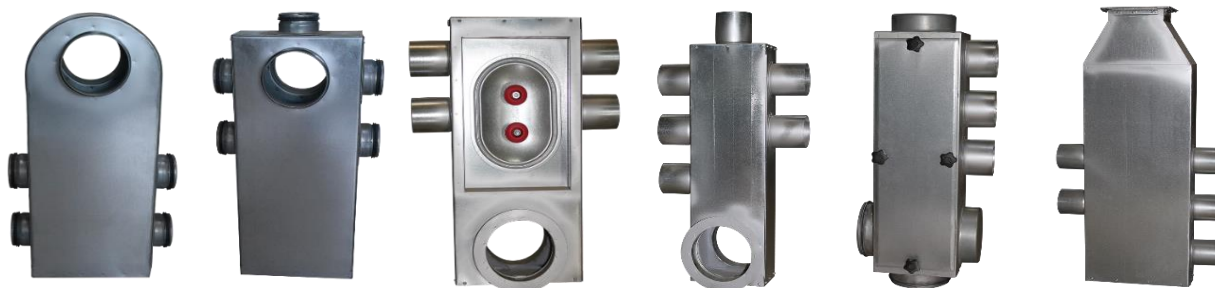

Prismatische Abzweiganschlüsse.

Dimensions A-B Abmessungen A-B	Galvanisé Verzinkt
	Prix / Pièce (CHF) Preis / Teile (CHF)
De 0 à 400 mm. Von 0 bis 400 mm.	117,00
De 401 à 800 mm. Von 401 bis 800 mm.	156,00
De 801 à 1250 mm. Von 801 bis 1250 mm.	201,50

Alle technischen Merkmale von Plenum Blech in Kapitel 21 : Technische Merkmale.

Caisson de distribution.
Portillon de visite : 40.- CHF.

Plenum Blech.
Revisionsklappe : 40.- CHF.

Caisson de dalle Kästen platte	Galvanisé Verzinkt			
	De 1 à 5 IL Von 1 bis 5 IL	De 6 à 10 IL Von 6 bis 10 IL	De 11 à 15 IL Von 11 bis 15 IL	De 16 à 20 IL Von 16 bis 20 IL
Safe sans isolation intérieure. Safe ohne Innendämmung.	78,00	156,00	208,00	286,00
Safe avec isolation intérieure. Safe mit Innendämmung.	97,50	182,00	253,50	338,00