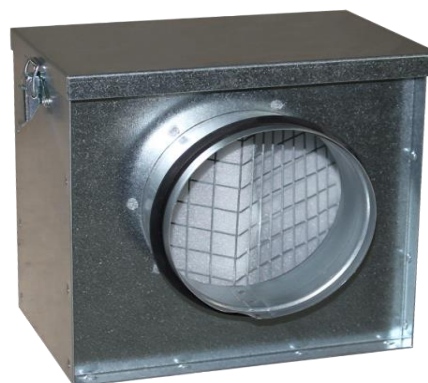

Dimensions Abmessungen	Galvanisé Verzinkt
	Prix / Pièce (CHF) Preis / Teile (CHF)
Entre 0 et 400 mm. Von 0 bis 400 mm.	117,00
Entre 401 et 800 mm. Von 401 bis 800 mm.	208,00
Entre 801 et 1200 mm. Von 801 bis 1200 mm.	273,00

Dimensions Abmessungen	Galvanisé Verzinkt
	Prix / Pièce (CHF) Preis / Teile (CHF)
Entre 0 et 400 mm. Von 0 bis 400 mm.	58,50
Entre 401 et 800 mm. Von 401 bis 800 mm.	71,50
Entre 801 et 1200 mm. Von 801 bis 1200 mm.	84,50

G3 - G4 rond.

G3 - G4 rund.