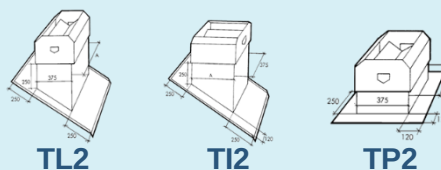

Sorties de toitures quadratiques Dachausgänge quadratisch

- 1 Chapeaux bicônes quadratiques
Hüte bikonisch, quadratisch

- 2 Chapeaux lamelles quadratiques
Lamellenhüte, quadratisch

- 3 Sorties de toitures coudées quadratiques
Dachauslässe gebogen, quadratisch

- 7 Multisorties à deux rangées
Mehrfachausgänge zweireihig

- 8 Grilles pare-pluie horizontales
Wetterschutzgitter waagrecht

- 9 Garnitures pour sorties Toitures et Socles
Trim Output Roofing und Basen

Pour les chapeaux rectangulaires prendre la section moyenne $(A+B) / 2$.