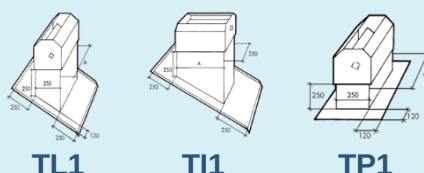

Sorties de toitures quadratiques Dachausgänge quadratisch

- 1 Chapeaux bicônes quadratiques
Hüte bikonisch, quadratisch

- 2 Chapeaux lamelles quadratiques
Lamellenhüte, quadratisch

- 3 Sorties de toitures coudées quadratiques
Dachauslässe gebogen, quadratisch

- 7 Multisorties à deux rangées
Mehrfachausgänge zweireihig

- 8 Grilles pare-pluie horizontales
Wetterschutzgitter waagrecht

- 9 Garnitures pour sorties Toitures et Socles
Trim Output Roofing und Basen

Pour les chapeaux rectangulaires prendre la section moyenne $(A+B) / 2$.