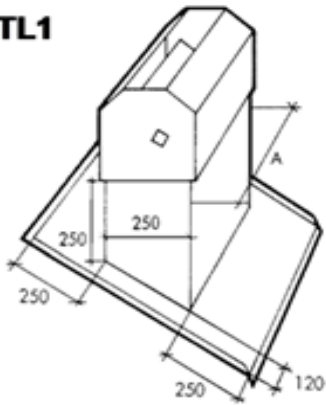

Rallonges sanitaires Ø 80 - 110 majoration de 70.- CHF.

Retrouvez toutes les données techniques des multi-sorties au Chapitre 21 : Données techniques.

Bei Sanitär-Verlängerungen Ø 80 - 110 fällt ein Aufpreis von 70.- CHF.

Alle technischen Merkmale von Mehrfachausgänge in Kapitel 21 : Technische Merkmale.

TL1

A	TL1			
	TL1-CU.TI.ZI	TL1-ALU	TL1-CU	TL1-V2A
1 / 270	603,46	639,74	717,70	715,01
2 / 360	697,54	720,38	830,59	831,94
3 / 520	745,92	780,86	885,70	889,73
4 / 680	796,99	819,84	942,14	948,86
5 / 840	853,44	920,64	1 012,03	1 014,72
6 / 1000	936,77	1 041,60	1 111,49	1 119,55
7 / 1160	1 025,47	1 127,62	1 208,26	1 245,89
8 / 1320	1 123,58	1 214,98	1 331,90	1 365,50