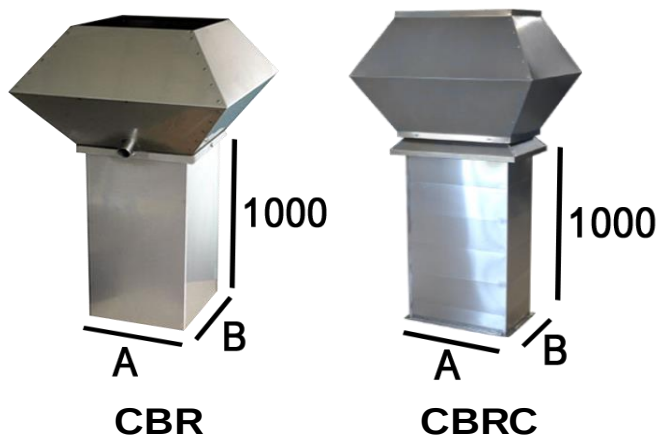

- 7 Multisorties à deux rangées
Mehrfachausgänge zweireihig

- 8 Grilles pare-pluie horizontales
Wetterschutzgitter waagrecht

- 9 Garnitures pour sorties Toitures et Socles
Trim Output Roofing und Basen

Pour les chapeaux rectangulaires prendre la section moyenne $(A+B) / 2$.

Avec collerette : majoration de 25%.

Rechteckige Hüte finden Sie im mittleren Abschnitt $(A+B) / 2$.

Mit Kragenring : Aufpreis von 25%.

A / B	CBR -ALU CBR -GAL	CBR-CU	CBR-V2A	CBR-V4A	CBR-ZT
150 / 150	470,40	604,80	672,00	806,40	618,00
200 / 200	505,20	818,40	909,60	1 090,80	831,60
250 / 250	522,00	960,00	1 047,27	1 257,60	974,40
300 / 300	578,40	1 101,60	1 185,60	1 423,20	1 114,80
350 / 350	676,80	1 225,20	1 413,60	1 695,60	1 225,20
400 / 400	739,20	1 350,00	1 633,20	1 960,80	1 350,00
450 / 450	888,00	1 508,40	1 831,20	2 197,20	1 508,40
500 / 500	1 035,60	1 669,20	2 029,20	2 434,80	1 669,20
550 / 550	1 244,40	1 808,40	2 193,60	2 632,69	1 808,40
600 / 600	1 450,80	1 948,80	2 347,20	2 829,60	1 948,80
650 / 650	1 699,20	2 312,40	2 770,80	3 325,20	2 312,40
700 / 700	1 948,80	2 677,20	3 184,80	3 822,00	2 677,20
750 / 750	2 119,20	2 889,60	3 440,40	4 128,00	2 889,60
800 / 800	2 289,60	3 103,20	3 696,00	4 435,20	3 103,20
850 / 850	2 421,60	3 241,20	3 844,80	4 614,00	3 241,20
900 / 900	2 553,60	3 379,20	3 992,40	4 791,60	3 379,20
950 / 950	2 769,60	3 638,40	4 207,20	5 049,60	3 638,40
1000 / 1000	2 886,00	3 897,60	4 424,40	5 308,80	3 897,60
1200 / 1200	3 031,20	4 092,00	4 645,20	5 574,00	4 092,00
1400 / 1400	3 024,00	4 296,00	4 876,80	5 852,40	4 296,00
1600 / 1600	3 340,80	4 510,80	5 121,60	6 145,20	4 510,80
1800 / 1800	3 508,80	4 736,40	5 377,20	6 452,40	4 736,40
2000 / 2000	3 684,00	4 974,00	5 646,00	6 775,20	4 974,00