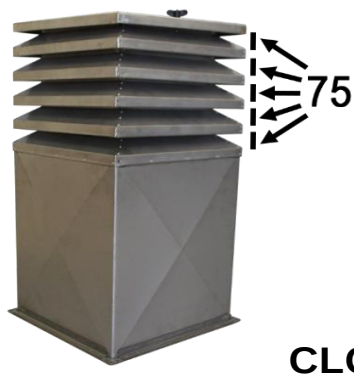

Pour les chapeaux rectangulaires prendre la section moyenne $(A+B) / 2$.

Prévoir 10 % de majoration pour CLQ ou CLQC double manteau (isolé 50 mm).

Rechteckige Hüte finden Sie im mittleren Abschnitt $(A+B) / 2$.

Erlauben Sie 10% Zuschlag für CLQ oder CLQC Doppelmantel (Freistehendes 50 mm).

A / B	ALU - GAL	CU	IV2A	IV4A	ZT
	Épaisseur 2 mm Dicke 2 mm	Épaisseur 1 mm Dicke 1 mm	Épaisseur 1,5 mm Dicke 1,5 mm	Épaisseur 1,5 mm Dicke 1,5 mm	Épaisseur 1 mm Dicke 1 mm
150 / 150	705,60	907,20	1 008,00	1 209,60	927,36
200 / 200	758,02	1 227,74	1 364,83	1 637,80	1 247,90
250 / 250	784,22	1 441,44	1 572,48	1 886,98	1 461,60
300 / 300	868,90	1 653,12	1 780,13	2 136,15	1 673,28
350 / 350	1 016,06	1 838,59	2 120,83	2 545,00	1 838,59
400 / 400	1 108,80	2 026,08	2 451,46	2 941,75	2 026,08
450 / 450	1 332,58	2 263,97	2 747,81	3 297,37	2 263,97
500 / 500	1 554,34	2 503,87	3 044,16	3 652,99	2 503,87
550 / 550	1 866,82	2 713,54	3 292,13	3 950,55	2 713,54
600 / 600	2 177,28	2 923,20	3 538,08	4 245,70	2 923,20
650 / 650	2 550,24	3 469,54	4 156,99	4 988,39	3 469,54
700 / 700	2 923,20	4 015,87	4 777,92	5 733,50	4 015,87
750 / 750	3 179,23	4 334,40	5 160,96	6 193,15	4 334,40
800 / 800	3 435,26	4 654,94	5 544,00	6 652,80	4 654,94
850 / 850	3 632,83	4 862,59	5 767,78	6 921,33	4 862,59
900 / 900	3 830,40	5 070,24	5 989,54	7 187,44	5 070,24
950 / 950	4 154,98	5 459,33	6 312,10	7 574,52	5 459,33
1000 / 1000	4 330,37	5 846,40	6 636,67	7 964,01	5 846,40
1200 / 1200	4 546,89	6 138,72	6 968,51	8 362,21	6 138,72
1400 / 1400	4 774,23	6 445,66	7 316,93	8 780,32	6 445,66
1600 / 1600	5 012,94	6 767,94	7 682,78	9 219,33	6 767,94
1800 / 1800	5 263,59	7 106,34	8 066,92	9 680,30	7 106,34
2000 / 2000	5 526,77	7 461,65	8 470,26	10 164,31	7 461,65