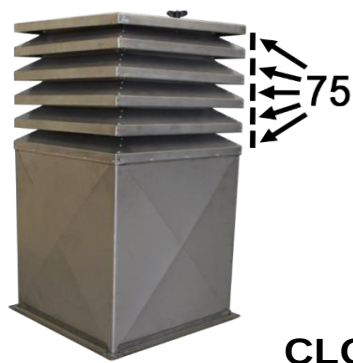

Ch. / K. 19-2-1 CLQ / CLQC - standard / Standard

Pour les chapeaux rectangulaires prendre la section moyenne $(A+B) / 2$.

Prévoir 10 % de majoration pour CLQ ou CLQC double manteau (Isolé 50 mm).

Rechteckige Hüte finden Sie im mittleren Abschnitt $(A+B) / 2$.

Erlauben Sie 10% Zuschlag für CLQ oder CLQC Doppelmantel (Freistehendes 50 mm).

A / B	CLQ -ALU CLQ-GAL	CLQ-CU	CLQ-V2A	CLQ-V4A	CLQ-ZT
150 / 150	470,40	604,80	672,00	806,40	618,24
200 / 200	505,34	818,50	909,89	1 091,87	831,94
250 / 250	522,82	960,96	1 048,32	1 257,98	974,40
300 / 300	579,26	1 102,08	1 186,75	1 424,10	1 115,52
350 / 350	677,38	1 225,73	1 413,89	1 696,67	1 225,73
400 / 400	739,20	1 350,72	1 634,30	1 961,16	1 350,72
450 / 450	888,38	1 509,31	1 831,87	2 198,25	1 509,31
500 / 500	1 036,22	1 669,25	2 029,44	2 435,33	1 669,25
550 / 550	1 244,54	1 809,02	2 194,75	2 633,70	1 809,02
600 / 600	1 451,52	1 948,80	2 358,72	2 830,46	1 948,80
650 / 650	1 700,16	2 313,02	2 771,33	3 325,59	2 313,02
700 / 700	1 948,80	2 677,25	3 185,28	3 822,34	2 677,25
750 / 750	2 119,49	2 889,60	3 440,64	4 128,77	2 889,60
800 / 800	2 290,18	3 103,30	3 696,00	4 435,20	3 103,30
850 / 850	2 421,89	3 241,73	3 845,18	4 614,22	3 241,73
900 / 900	2 553,60	3 380,16	3 993,02	4 791,63	3 380,16
950 / 950	2 769,98	3 639,55	4 208,06	5 049,68	3 639,55
1000 / 1000	2 886,91	3 897,60	4 424,45	5 309,34	3 897,60
1200 / 1200	3 031,26	4 092,48	4 645,67	5 574,80	4 092,48
1400 / 1400	3 182,82	4 297,10	4 877,95	5 853,54	4 297,10
1600 / 1600	3 341,96	4 511,96	5 121,85	6 146,22	4 511,96
1800 / 1800	3 509,06	4 737,56	5 377,94	6 453,53	4 737,56
2000 / 2000	3 684,51	4 974,44	5 646,84	6 776,21	4 974,44