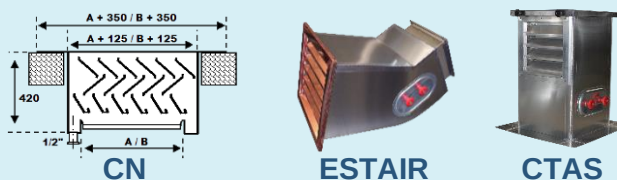

Sorties de toitures quadratiques Dachausgänge quadratisch

- 1 Chapeaux bicônes quadratiques
Hüte bikonisch, quadratisch

- 2 Chapeaux lamelles quadratiques
Lamellenhüte, quadratisch

- 3 Sorties de toitures coudées quadratiques
Dachauslässe gebogen, quadratisch

- 4 Caisson pour toit plat ou incliné
Dachhaube für Flachdach oder Schrägdach

- 5 Caisson avec piquages et caisson CC
Kästen mit Rohrabzweigungen und CC Kästen

- 6 Multisorties à une rangée
Mehrfachausgänge einreihig

- 7 Multisorties à deux rangées
Mehrfachausgänge zweireihig

- 8 Grilles pare-pluie horizontales
Wetterschutzgitter waagrecht

- 9 Garnitures pour sorties Toitures et Socles
Trim Output Roofing und Basen

Pour les chapeaux rectangulaires prendre la section moyenne $(A+B) / 2$.