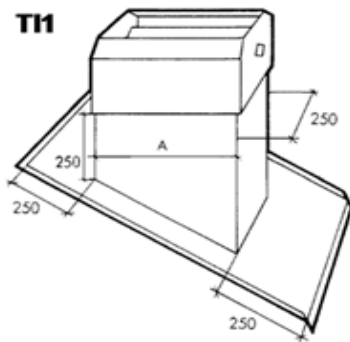

TI1

A	TI1			
	TI1-CU.TI.ZI	TI1-ALU	TI1-CU	TI1-V2A
1 / 270	631,68	673,34	755,33	753,98
2 / 360	731,14	756,67	868,22	874,94
3 / 520	780,86	818,50	928,70	934,08
4 / 680	834,62	860,16	989,18	1 013,38
5 / 840	893,76	966,34	1 059,07	1 091,33
6 / 1000	981,12	1 095,36	1 165,25	1 173,31
7 / 1160	1 076,54	1 182,72	1 279,49	1 307,71
8 / 1320	1 180,03	1 275,46	1 400,45	1 478,40