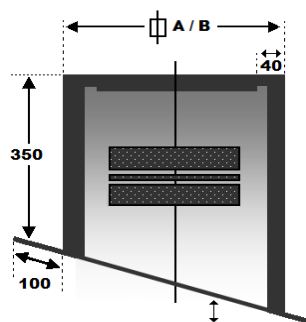

Ch. / K. 19-4-4 CTI soudé / verschweisst

Socles acoustiques pour ventilateurs de toitures
Type CTI.

Akustiksockel für Dachventilatoren Typ CTI.

Type Typ	A / B	ALU-GAL	CU	V2A	Isolation Isolierung
		Épaisseur 2 mm Dicke 2 mm	Épaisseur 1 mm Dicke 1 mm	Épaisseur 1,5 mm Dicke 1,5 mm	
VTDA-M 301	400	816,48	1 149,12	967,68	25
VTDA-M 501	400	816,48	1 149,12	967,68	25
VTDA-M 801	400	816,48	1 149,12	967,68	25
VTDA 302	400	816,48	1 149,12	967,68	25
VTDA 712	540	907,20	1 209,60	1 088,64	25
VTDA 1012	540	907,20	1 209,60	1 088,64	25
VTDA 1422	750	1 239,84	1 814,40	1 632,96	25
VTDA 2022	750	1 239,84	1 814,40	1 632,96	25
VTDA 2832	930	1 512,00	2 116,80	1 965,60	25
VTDA 4032	930	1 512,00	2 116,80	1 965,60	25
VTDA 5632	930	1 512,00	2 116,80	1 965,60	25
VTDA 8042	1100	1 965,60	2 782,08	2 661,12	25
VTDA 11242	1100	1 965,60	2 782,08	2 661,12	25