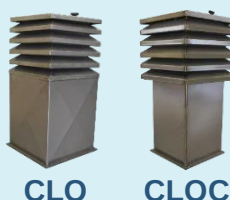

Sorties de toitures quadratiques Dachausgänge quadratisch

- 1 Chapeaux bicônes quadratiques
Hüte bikonisch, quadratisch

- 2 Chapeaux lamelles quadratiques
Lamellenhüte, quadratisch

- 3 Sorties de toitures coudées quadratiques
Dachauslässe gebogen, quadratisch

- 4 Caisson pour toit plat ou incliné
Dachhaube für Flachdach oder Schrägdach

- 5 Caisson avec piquages et caisson CC
Kästen mit Rohrabzweigungen und CC Kästen

- 6 Multisorties à une rangée
Mehrfachausgänge einreihig