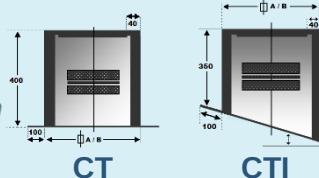

1. 4 Caisson pour toit plat ou incliné
   Dachhaube für Flachdach oder Schrägdach