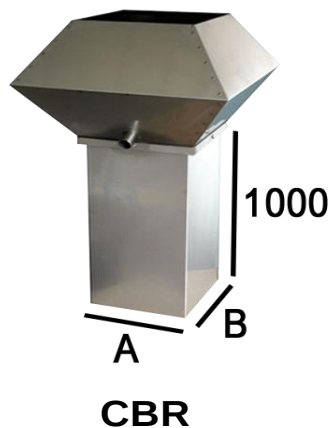

- 7 Multisorties à deux rangées
Mehrfachausgänge zweireihig

- 8 Grilles pare-pluie horizontales
Wetterschutzgitter waagrecht

- 9 Garnitures pour sorties Toitures et Socles
Trim Output Roofing und Basen

Pour les chapeaux rectangulaires prendre la section moyenne $(A+B) / 2$.

Avec collerette : majoration de 25%.

Rechteckige Hüte finden Sie im mittleren Abschnitt $(A+B) / 2$.

Mit Kragenring : Aufpreis von 25%.

A / B	CBR -ALU CBR -GAL	CBR-CU	CBR-V2A	CBR-V4A	CBR-ZT
150 / 150	470,40	604,80	672,00	806,40	618,00
200 / 200	505,20	818,40	909,60	1 090,80	831,60
250 / 250	522,00	960,00	1 047,27	1 257,60	974,40
300 / 300	578,40	1 101,60	1 185,60	1 423,20	1 114,80
350 / 350	676,80	1 225,20	1 413,60	1 695,60	1 225,20
400 / 400	739,20	1 350,00	1 633,20	1 960,80	1 350,00
450 / 450	888,00	1 508,40	1 831,20	2 197,20	1 508,40
500 / 500	1 035,60	1 669,20	2 029,20	2 434,80	1 669,20
550 / 550	1 244,40	1 808,40	2 193,60	2 632,69	1 808,40
600 / 600	1 450,80	1 948,80	2 347,20	2 829,60	1 948,80
650 / 650	1 699,20	2 312,40	2 770,80	3 325,20	2 312,40
700 / 700	1 948,80	2 677,20	3 184,80	3 822,00	2 677,20
750 / 750	2 119,20	2 889,60	3 440,40	4 128,00	2 889,60
800 / 800	2 289,60	3 103,20	3 696,00	4 435,20	3 103,20
850 / 850	2 421,60	3 241,20	3 844,80	4 614,00	3 241,20
900 / 900	2 553,60	3 379,20	3 992,40	4 791,60	3 379,20
950 / 950	2 769,60	3 638,40	4 207,20	5 049,60	3 638,40
1000 / 1000	2 886,00	3 897,60	4 424,40	5 308,80	3 897,60
1200 / 1200	3 031,20	4 092,00	4 645,20	5 574,00	4 092,00
1400 / 1400	3 024,00	4 296,00	4 876,80	5 852,40	4 296,00
1600 / 1600	3 340,80	4 510,80	5 121,60	6 145,20	4 510,80
1800 / 1800	3 508,80	4 736,40	5 377,20	6 452,40	4 736,40
2000 / 2000	3 684,00	4 974,00	5 646,00	6 775,20	4 974,00