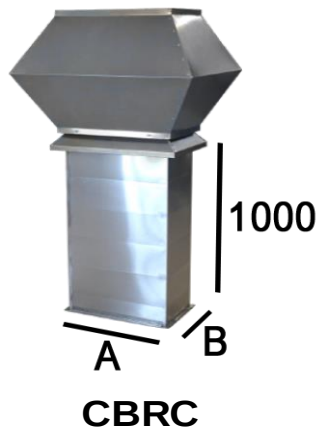

Avec collerette : majoration de 25%.

Rechteckige Hüte finden Sie im mittleren Abschnitt $(A+B) / 2$.

Mit Kragenring : Aufpreis von 25%.

A / B	CBR -ALU CBR -GAL	CBR-CU	CBR-V2A	CBR-V4A	CBR-ZT
150 / 150	470,40	604,80	672,00	806,40	618,00
200 / 200	505,20	818,40	909,60	1 090,80	831,60
250 / 250	522,00	960,00	1 047,27	1 257,60	974,40
300 / 300	578,40	1 101,60	1 185,60	1 423,20	1 114,80
350 / 350	676,80	1 225,20	1 413,60	1 695,60	1 225,20
400 / 400	739,20	1 350,00	1 633,20	1 960,80	1 350,00
450 / 450	888,00	1 508,40	1 831,20	2 197,20	1 508,40
500 / 500	1 035,60	1 669,20	2 029,20	2 434,80	1 669,20
550 / 550	1 244,40	1 808,40	2 193,60	2 632,69	1 808,40
600 / 600	1 450,80	1 948,80	2 347,20	2 829,60	1 948,80
650 / 650	1 699,20	2 312,40	2 770,80	3 325,20	2 312,40
700 / 700	1 948,80	2 677,20	3 184,80	3 822,00	2 677,20
750 / 750	2 119,20	2 889,60	3 440,40	4 128,00	2 889,60
800 / 800	2 289,60	3 103,20	3 696,00	4 435,20	3 103,20
850 / 850	2 421,60	3 241,20	3 844,80	4 614,00	3 241,20
900 / 900	2 553,60	3 379,20	3 992,40	4 791,60	3 379,20
950 / 950	2 769,60	3 638,40	4 207,20	5 049,60	3 638,40
1000 / 1000	2 886,00	3 897,60	4 424,40	5 308,80	3 897,60
1200 / 1200	3 031,20	4 092,00	4 645,20	5 574,00	4 092,00
1400 / 1400	3 024,00	4 296,00	4 876,80	5 852,40	4 296,00
1600 / 1600	3 340,80	4 510,80	5 121,60	6 145,20	4 510,80
1800 / 1800	3 508,80	4 736,40	5 377,20	6 452,40	4 736,40
2000 / 2000	3 684,00	4 974,00	5 646,00	6 775,20	4 974,00